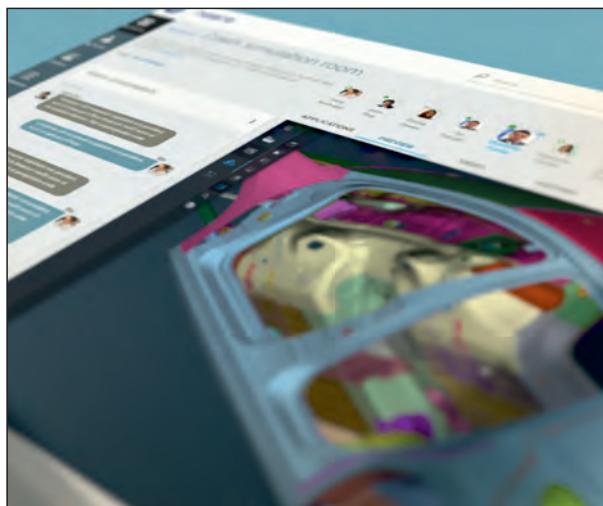

neere

让虚拟桥梁连接彼此

neere

ENOUGH
WITH DISTANCE

让距离成为过去

通过我们的创新协作解决方案，在一个安全、多操作系统的企业级网页平台上，来自全球各地的用户可直接参与工作，从而实现团队协作并提高工作效率。

实现以下功能：

- 建立虚拟房间，实现跨洲际协作。
- 实时语音、文本和视频交流。
- 工程模拟应用和桌面共享。
- 远程访问服务器上运行的应用程序。
- 完全支持 BETA 的虚拟现实（VR）环境。

为什么选择 neere：

- 端到端加密。
- 数据传输仅限于您的网络内部。
- 企业级解决方案。
- 易于设置，系统和维护要求较低。
- 最小带宽要求。
- 面向客户的软件功能实现和持续的软件增强。
- 桌面和网页应用程序集成于同一 API。
- 优质的售后服务和技术支持。

BETA
SIMULATION SOLUTIONS

physics on screen